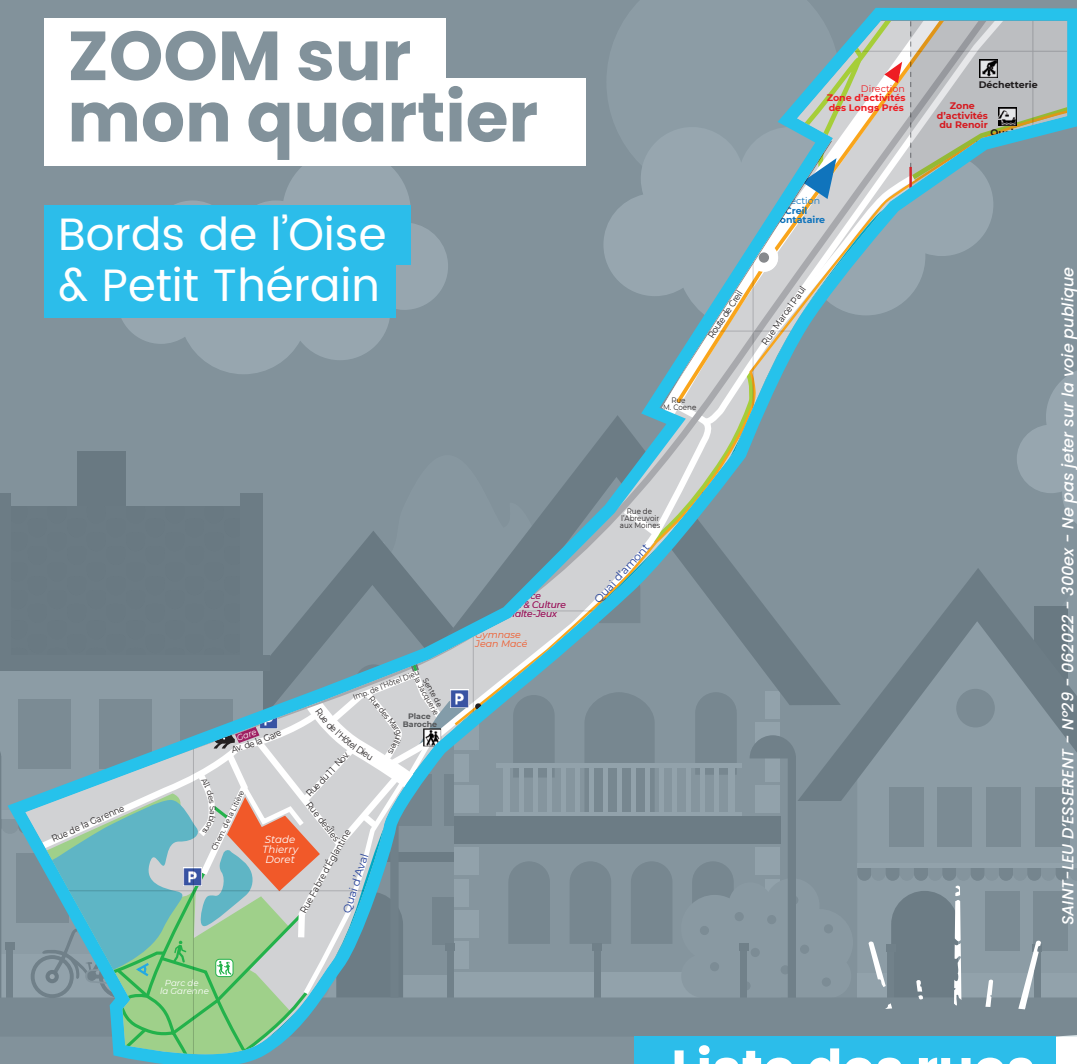

# ZOOM sur mon quartier

## Bords de l'Oise & Petit Thérain

## Liste des rues

Rue de l'Abreuvoir aux Moines  
Quai d'Amont  
Quai d'Aval  
Place Baroche  
Route de Creil  
Rue Fabre d'Églantine  
Avenue de la Gare  
Cité de la Garenne  
Rue de la Garenne  
Impasse de l'Hôtel Dieu

Rue de l'Hôtel Dieu  
Rue des Iles  
Sente de la Jacquerie  
Chemin de la Litière  
Rue Marcel Paul  
Rue des Marguillers  
Rue du 11 Novembre  
Zone du Renoir  
Allée des Sablons