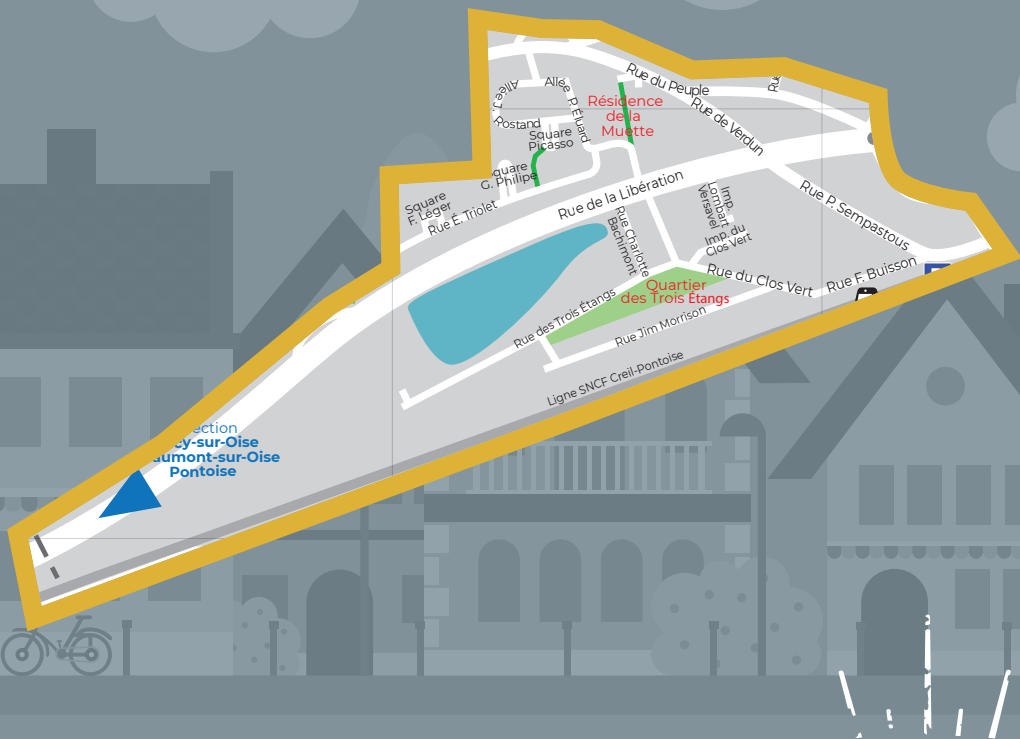

ZOOM sur mon quartier

La Saulaie

Liste des rues

Rue Charlotte Bachimont – Nouveau !
 Impasse du Clos Vert
 Rue du Clos Vert
 Rue Elsa Triolet
 Rue Ferdinand Buisson
 Square Fernand Léger
 Square Gérard Philippe
 Rue Jim Morrison – Nouveau !
 Allée Jean Rostand

Rue de la Libération
 Impasse Lombart Versavel
 Résidence de la Muette
 Allée Paul Eluard
 Rue du Peuple
 Square Picasso
 Rue Pierre Sempastous
 Rue des Trois Étangs – Nouveau !
 Rue de Verdun